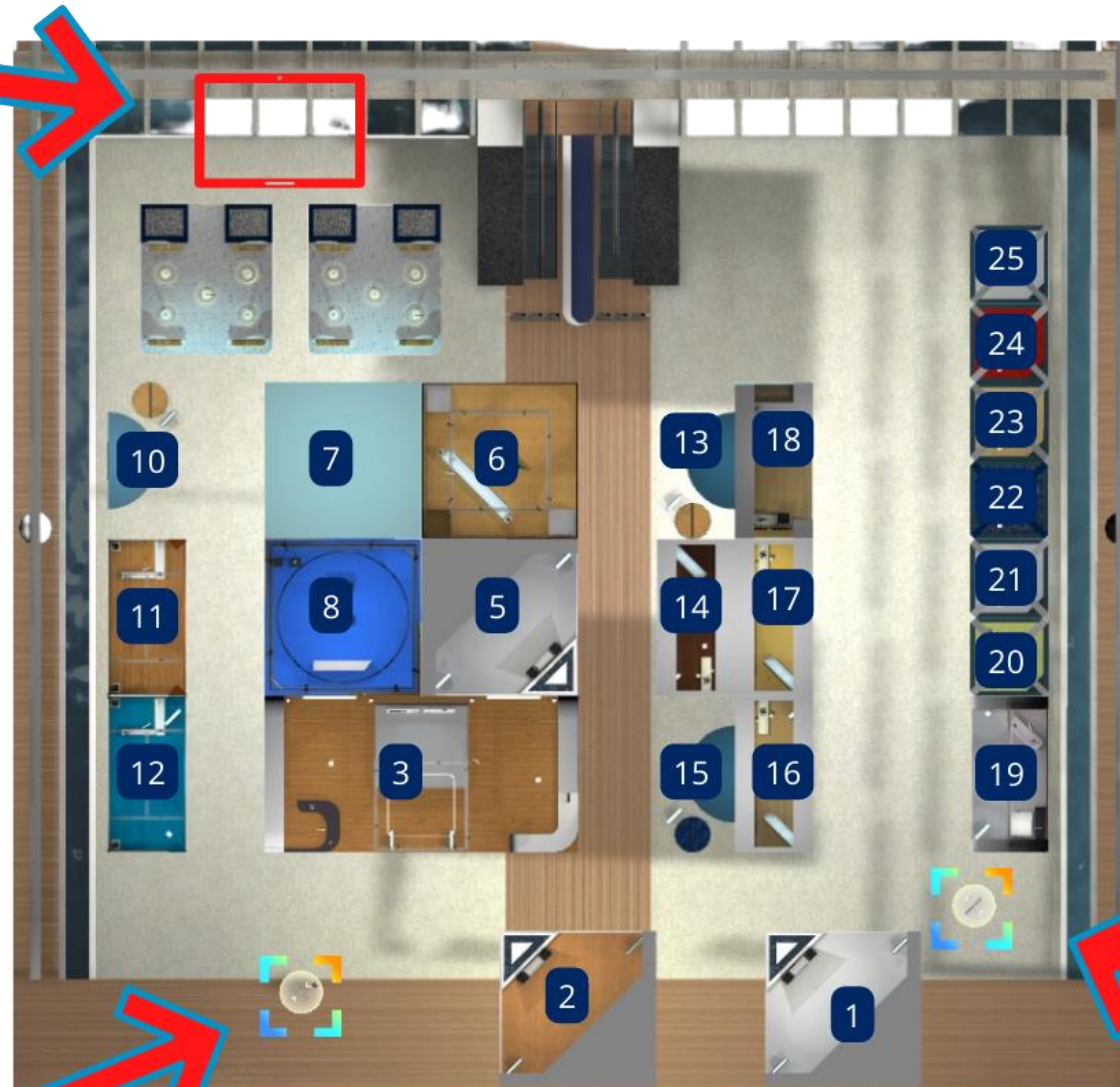

PANTALLA DE STREAM

Stands:

1. Delegación Provincial de Educación
2. Soporte Técnico
3. Cámara de Comercio de Ciudad Real
5. IES Azuer
6. IES Francisco Nieva
7. IES Mercurio
8. IES Salesianos Puertollano
10. IES Francisco de Quevedo
11. IES Ramón Giraldo
12. IES Fernando de Mena

Talento Joven
una apuesta de futuro

Feria de
**Formación
Profesional Dual**

24 noviembre 2022

Stands:

13. GETECOM
14. INSERTA ONCE
15. ITECAM
16. ISFOC
17. ANRO
18. IBERSONTEL
19. VEIMANCHA
20. EN FORMACIÓN
21. FERRETERÍA ARENAL
22. CONECTALIA TELCONET GTCOM
23. Grupo ANIBE
24. SOMOS FP DUAL
25. Asesoramiento FP DUAL

ENTRADA

Cámara
de Comercio de España

Cámara
Ciudad Real

Fundación
Bertelsmann

TRANSPORTE
A
PANTALLA
DE STREAM